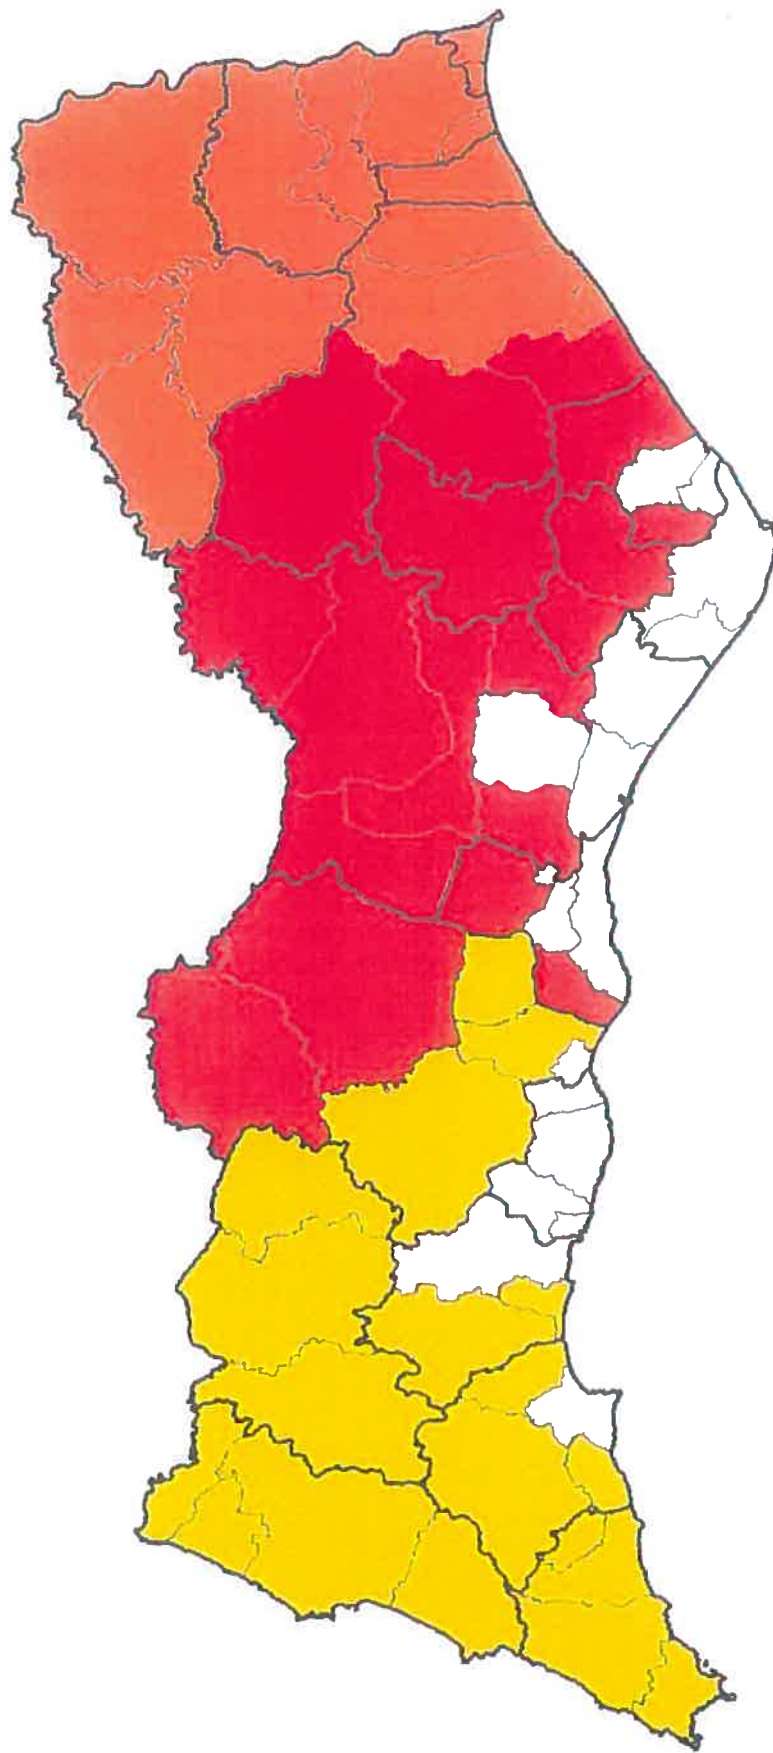

UNIÃO EUROPEIA
Fundos Europeus
Estruturais e de Investimento

TERRITÓRIOS RURAIS E DE BAIXA DENSIDADE

[Handwritten signature]